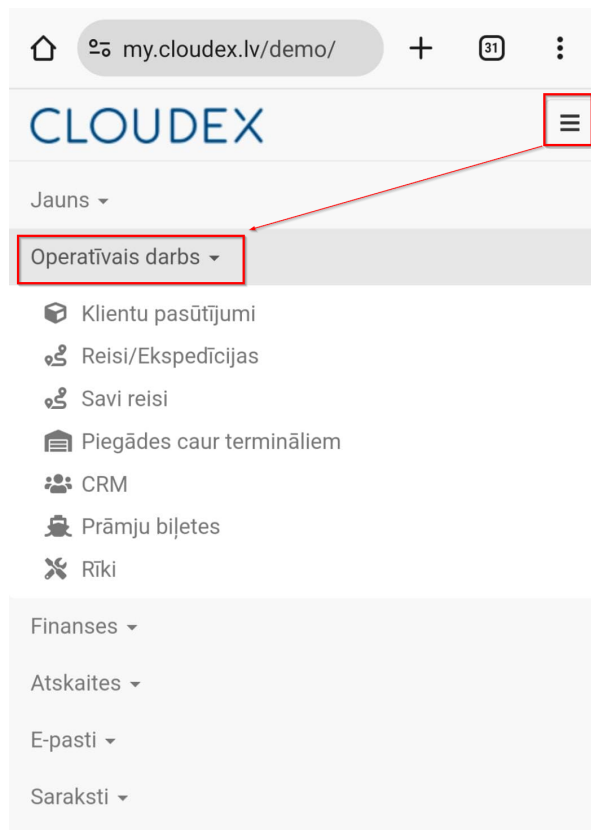

2.1. Izvēlies sev interesējošo funkciju, piemēram - Operatīvais darbs

2.2. Aktuālie pasūtījumi

Pieejams izvēlnē **Operatīvais darbs > Klientu pasūtījumi > Aktuālie pasūtījumi**