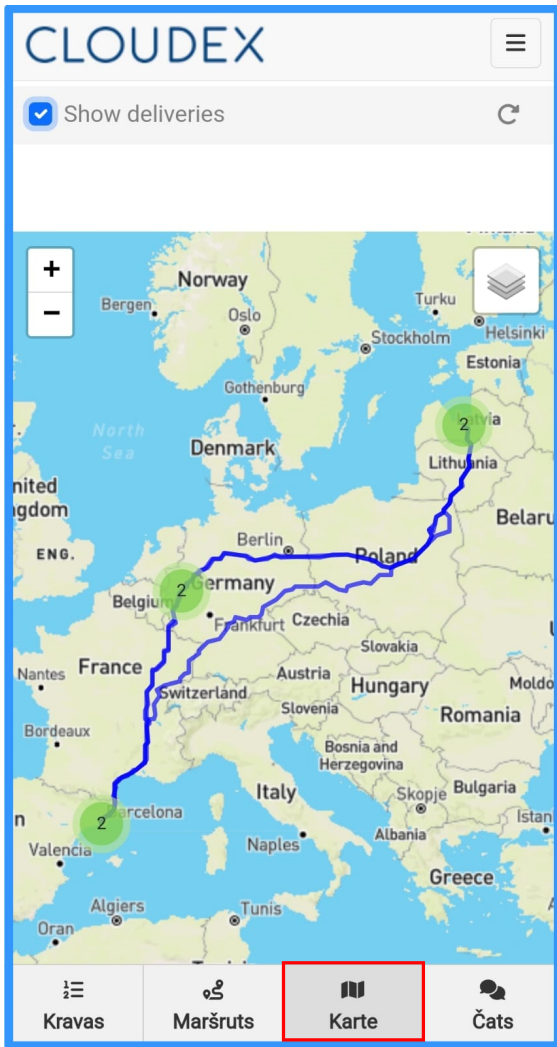

2.4. Klienta pasūtījums