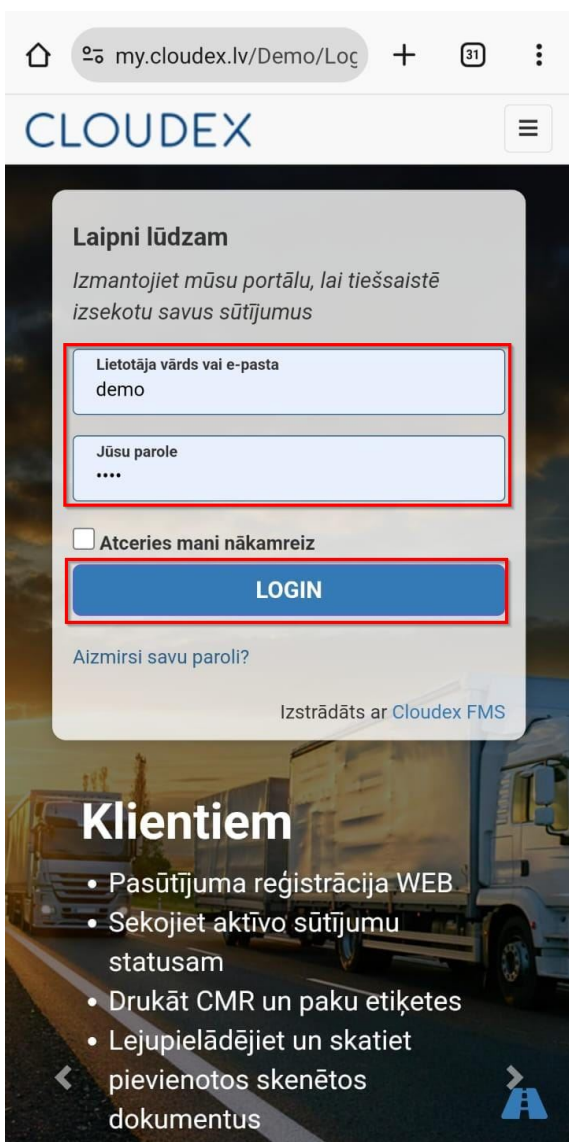

# CLOUDEX TMS Mobile

## 1. Reģistrēšanās (Login)

1) Savā telefonā, izmantojot kādu interneta pārlūka programmu ieraksti sava uzņēmuma

personificēto URL adresi ClouDEX TMS web piekļuvei, piemēram: <http://my.cloudex.lv/demo>

2) Kad atveras "Login" logs, laukos "Login name vai e-pasts" un "parole", ieraksti **tos pašus lietotāja datus, kurus izmanto** "Ozols" sistēmā.